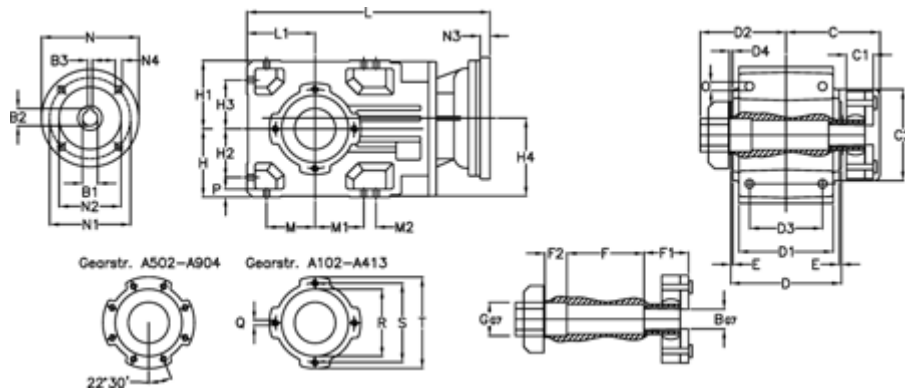

Varenummer: 29600303346330

Beskrivelse: Keglehjulsgear A302QF35-33,4-P80B5

Mål

B	= 35	D = 156	F2 = 50	L = 352.5	N3 = -
B1	= 19	D1 = 130	G = 42	L1 = 90	N4 = M10x12
B2	= 21.8	D2 = 80	GA = 14,5 NM	M = 63.0	O = 12.0
B3	= 6	D3 = 95	H = 90	M1 = 63.0	P = 11
Betegnelse	= A302QF-xx-P80 B5	d4 = 5.0	H1 = 90	M2 = 22	Q = M8x15
C	= 113.5	E = 3.0	H2 = 63.0	N = 200	R = 95
C1	= 24	F = 95.5	H3 = 63.0	N1 = 165	S = 115
C2	= 90.0	F1 = 48.0	H4 = 108.5	N2 = 130	T = 140